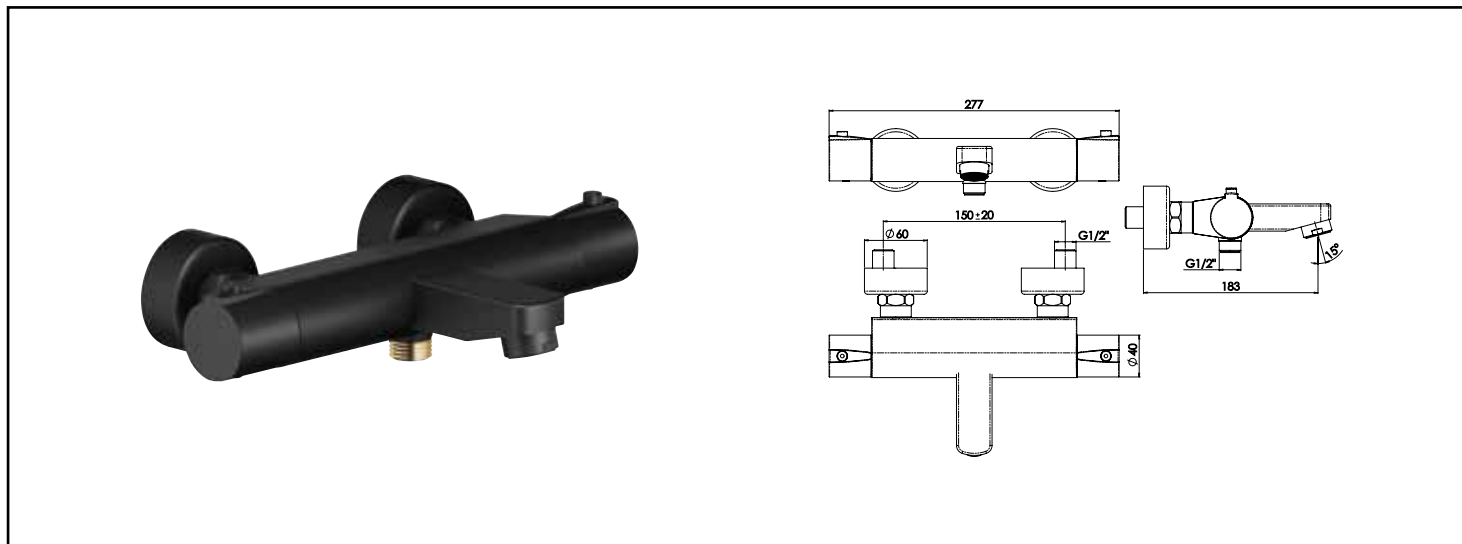

Référence : **501016520**

MITIGEUR THERMOSTATIQUE BAIN-DOUCHE FACT'ORY - NOIR SATINÉ - CARTOUCHE C2 - ROLF

ECONOMIES D'ÉNERGIE ET D'EAU GRÂCE À LA TECHNOLOGIE C3

DESCRIPTION	Noir satiné - Croisillons métal - Cartouche monobloc - Système économiseur d'eau - Butée de sécurité à 38°C - Arrivées écrous prisonniers 20/27 - Raccords muraux excentrés avec rosaces - Filtres et clapets anti-retour incorporés au corps - Inverseur sur croisillon de débit - NF classement E3/1 C2 A2 U3 (BBBA)
CARACTÉRISTIQUES	Longueur totale : 277mm Rosace Ø40mm Entraxe 150 +- 20 Raccord 15/21 (G1/2")
APPLICATIONS	Pour bain/douche mural.
COMPATIBILITÉ	Conforme aux réglementations en vigueur
PRÉCAUTION D'EMPLOI	Ne convient qu'à l'application décrite.
SPECIFICATIONS D'INSTALLATION	Permet l'équipement sanitaire des salles de bains et cuisine. Garantie 10 ans sur cartouches et défauts de fabrication. Cf conditions générales de vente.
PRESCRIPTION DE POSE	Avant le montage nettoyer la tuyauterie pour éliminer toute impureté